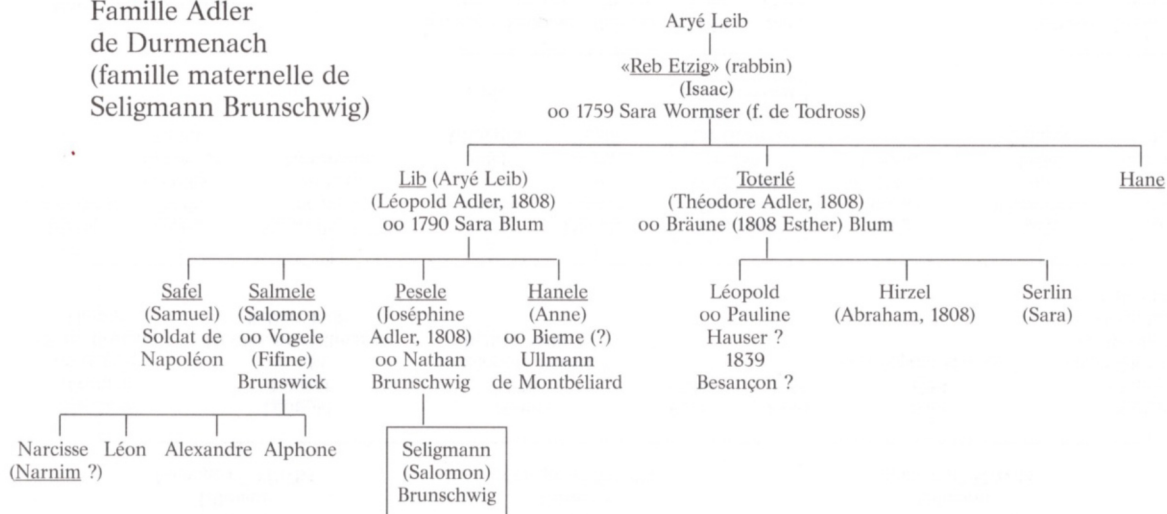

Famille Adler
de Durmenach
(famille maternelle de
Seligmann Brunswick)

Sources utilisées par Denis Ingold

A.A. FRAECNCKEL, *Mémoire juive en Alsace. Contrats de mariage du XVIIIe siècle*, Strasbourg, 1997, p. 368, 339-344.

P. KATZ, *Relevé des registres de prise de nom patronymique des Juifs d'Alsace, Belfort et Durmenach, 1808* (exemplaire des ADHR).

ADHR 6 M 16, 72, 97 et 190, recensements de 1836, 1846, 1851 et 1866 (Durmenach).