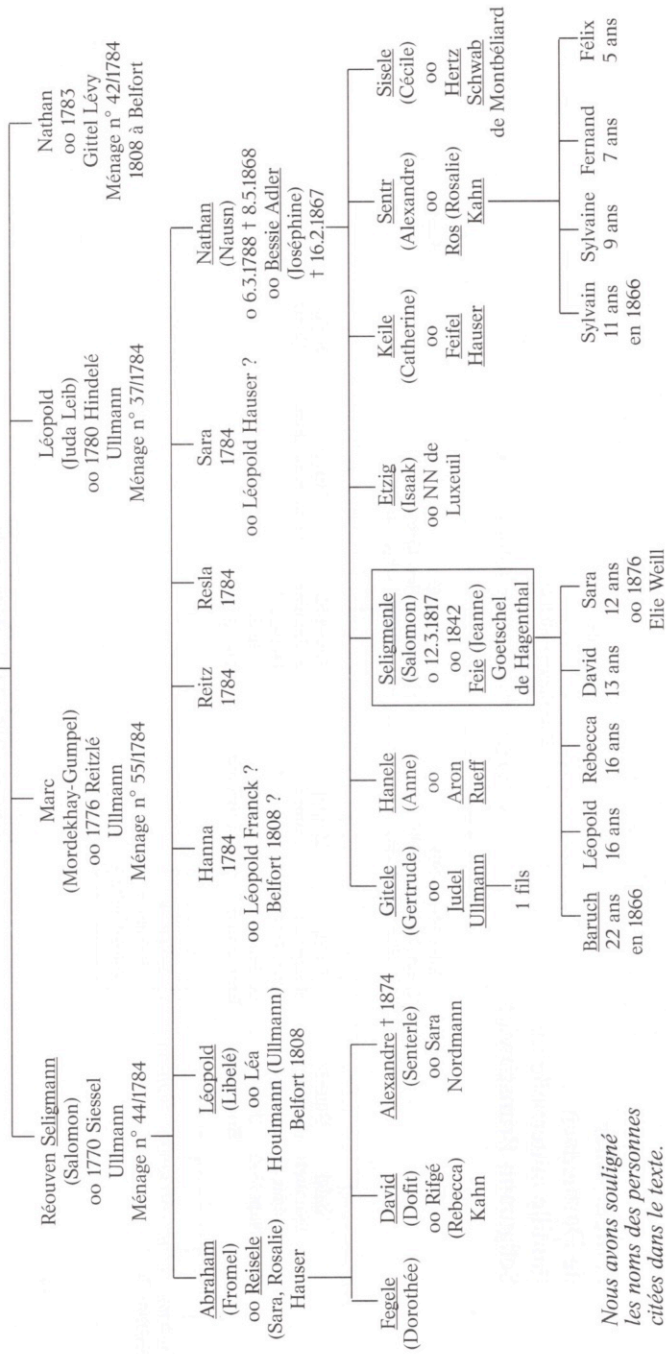

Famille Brunshwig
de Durmenach
(famille paternelle)

Raphael bar Mordekchay de Blotzheim

Réouven (Seligmann de Luemschwiller ?)

David (Dofit)
oo 1747

Keylé Lévy
ménage n° 25/1784

Nous avons souligné
les noms des personnes
citées dans le texte.